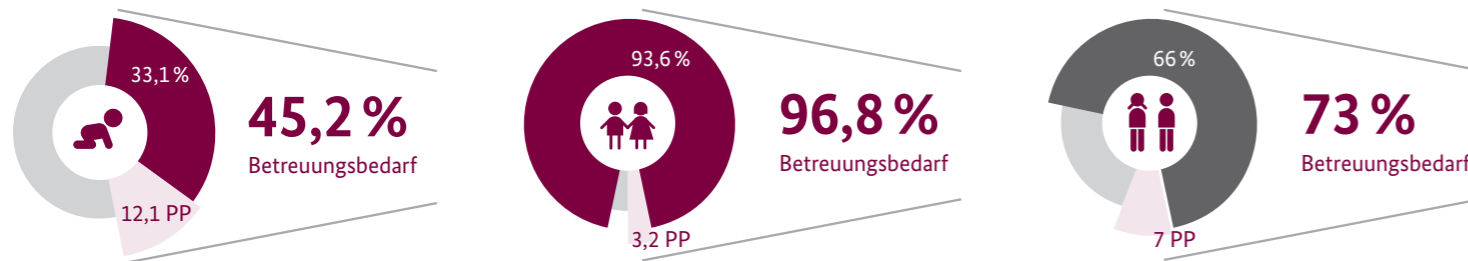

Kindertagesbetreuung in Deutschland auf einen Blick

Kinder unter 3 Jahren
 Kinder von 3 Jahren bis zum Schuleintritt
 Grundschul Kinder

Anzahl und Quote der Kinder in Kindertagesbetreuung* 2006–2017

xx% **Betreuungsquote**

* Bei den Kindern im Grundschulalter sind nur Kinder in Hortangeboten und keine Kinder in Ganztagschulen oder Übermittagsbetreuung berücksichtigt.

Betreuungsbedarf der Eltern 2017

■ **Betreuungsquote/Nutzungsquote**
■ **Differenz Betreuungsbedarf und Betreuungsquote in Prozentpunkten (PP)**
■ **von Eltern genannte Nutzung institutioneller Betreuungsangebote**

Öffnungszeiten von Kitas 2017

Öffnungszeiten von Horten 2017

VOR 7:30 UHR GEÖFFNET

VOR 16:30 UHR GESCHLOSSEN

Vertraglich vereinbarter/gewünschter Betreuungsumfang 2017

Zufriedenheit der Eltern mit Betreuungsangeboten 2017