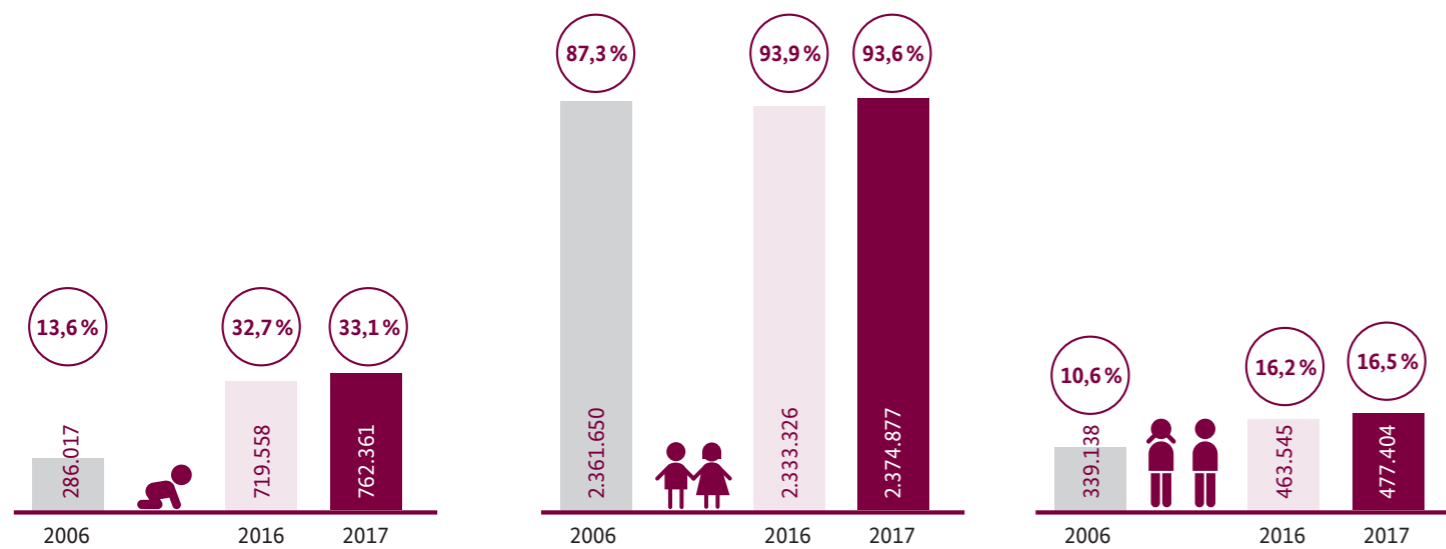

Kindertagesbetreuung in Deutschland auf einen Blick

Kinder unter 3 Jahren
 Kinder von 3 Jahren bis zum Schuleintritt
 Grundschul Kinder

Anzahl und Quote der Kinder in Kindertagesbetreuung* 2006–2017

xx% **Betreuungsquote**

* Bei den Kindern im Grundschulalter sind nur Kinder in Hortangeboten und keine Kinder in Ganztagschulen oder Übermittagsbetreuung berücksichtigt.

Betreuungsbedarf der Eltern 2017

■ **Betreuungsquote/Nutzungsquote**
■ **Differenz Betreuungsbedarf und Betreuungsquote in Prozentpunkten (PP)**
■ **von Eltern genannte Nutzung institutioneller Betreuungsangebote**

Öffnungszeiten von Kitas 2017

Öffnungszeiten von Horten 2017

VOR 7:30 UHR GEÖFFNET

VOR 16:30 UHR GESCHLOSSEN

Vertraglich vereinbarter/gewünschter Betreuungsumfang 2017

Zufriedenheit der Eltern mit Betreuungsangeboten 2017