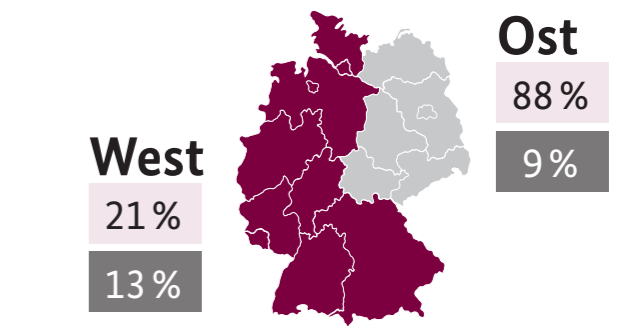

Kindertagesbetreuung in Deutschland auf einen Blick

Kinder unter 3 Jahren
 Kinder von 3 Jahren bis zum Schuleintritt
 Grundschul Kinder

Anzahl und Quote der Kinder in Kindertagesbetreuung* 2006–2017

xx% **Betreuungsquote**

* Bei den Kindern im Grundschulalter sind nur Kinder in Hortangeboten und keine Kinder in Ganztagschulen oder Übermittagsbetreuung berücksichtigt.

Betreuungsbedarf der Eltern 2017

■ **Betreuungsquote/Nutzungsquote**
■ **Differenz Betreuungsbedarf und Betreuungsquote in Prozentpunkten (PP)**
■ **von Eltern genannte Nutzung institutioneller Betreuungsangebote**

Öffnungszeiten von Kitas 2017

Öffnungszeiten von Horten 2017

VOR 7:30 UHR GEÖFFNET

VOR 16:30 UHR GESCHLOSSEN

Vertraglich vereinbarter/gewünschter Betreuungsumfang 2017

Zufriedenheit der Eltern mit Betreuungsangeboten 2017