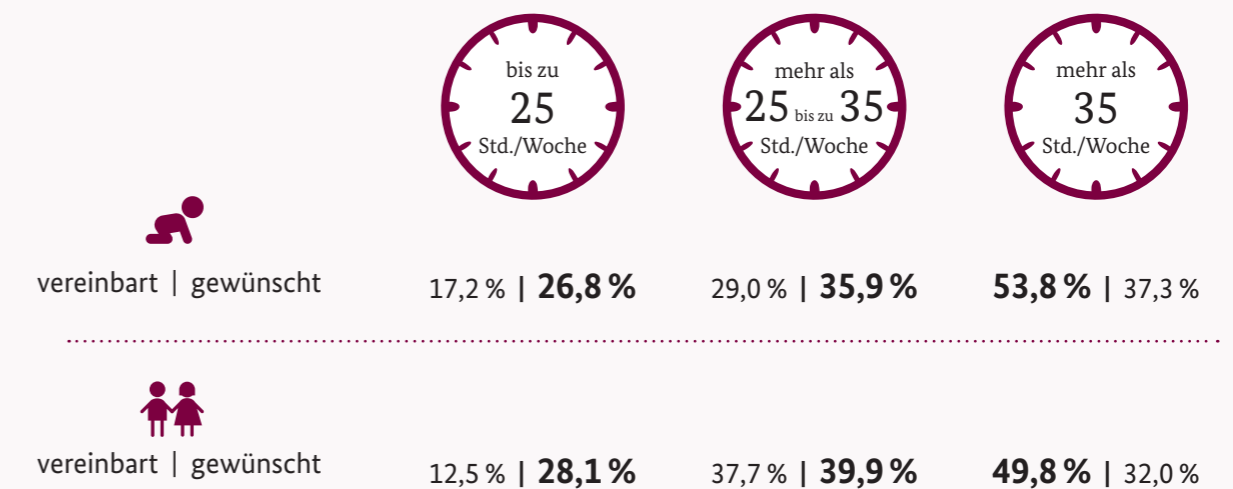

Kindertagesbetreuung in Deutschland auf einen Blick

Kinder unter 3 Jahren
 Kinder von 3 Jahren bis zum Schuleintritt
 Grundschul Kinder

Anzahl und Quote der Kinder in Kindertagesbetreuung* 2006–2017

xx% **Betreuungsquote**

Öffnungszeiten von Kitas 2017

Öffnungszeiten von Horten 2017

VOR 7:30 UHR GEÖFFNET

VOR 16:30 UHR GESCHLOSSEN

Vertraglich vereinbarter/gewünschter Betreuungsumfang 2017

Zufriedenheit der Eltern mit Betreuungsangeboten 2017